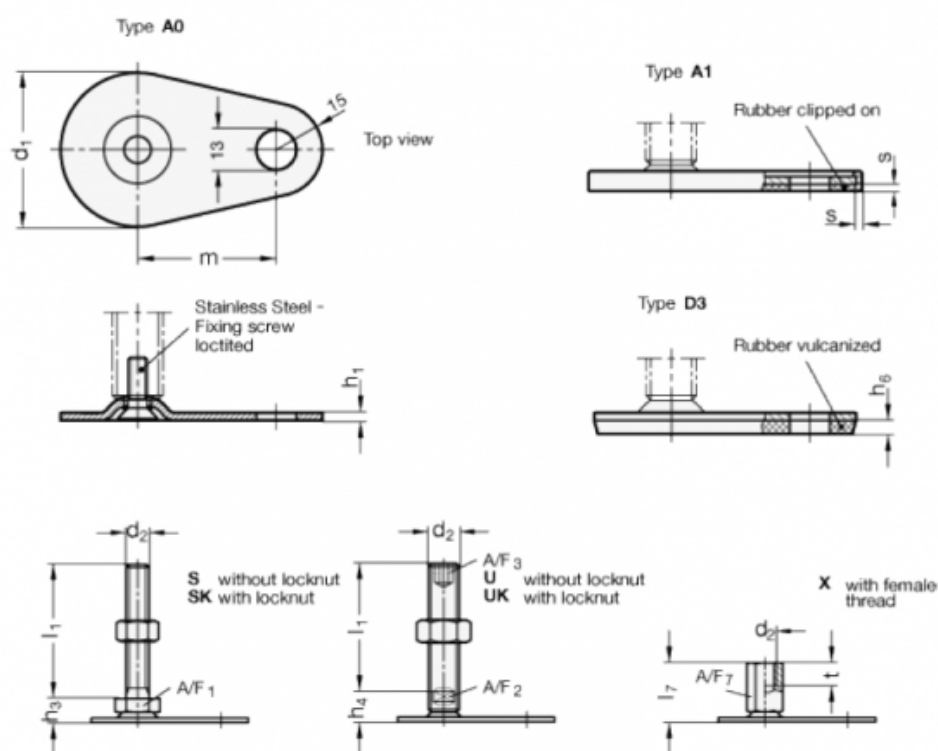

Varenummer: 204260M16100A0U

Beskrivelse: E+G Justerfod
GN 42-60-M16-100-A0-U

Note: U Uden møtrik, sekskant i toppen, spændeflade i bunden

Mål

A/F2 = 12	m = 50
A/F3 = 8	s =
d1 = 60	
d2 = M16	
h1 = 2.5	
h4 = 17	
h6 =	
l1 = 100	